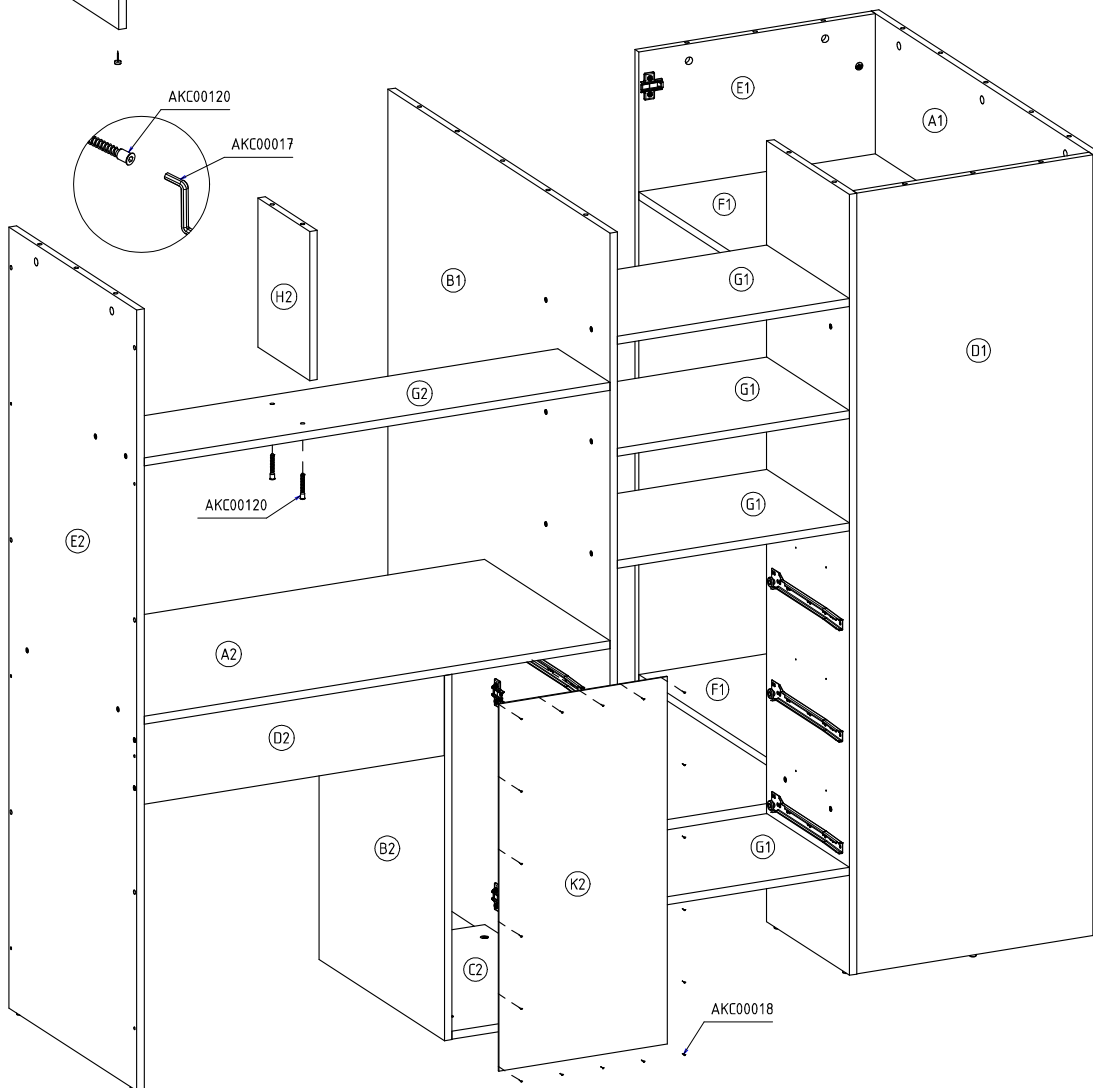

VERANA L

L-236 H-190 D-120

x 56  AKC00019	x 87  AKC00120	x 87  AKC00004	x 92  AKC00029	x 92  AKC00151	x 92  AKC00004	   4 h
x 5  ZAW00026	x 3  ZAW00027	x 20  AKC00023	x 18  NOG00033	x 2  RUR00002	x 8  AKC00036	
x 4  UCH00038	x 4  AKC00043	x 76  3,5x16 AKC00026	x 8  4x20 AKC00026	x 16  3,5x30 AKC00026	x 80  AKC00018	x 1  AKC00017
x 7  UCH00038	x 1 L-903 mm  RUR00001	x 3 L-300 mm  MEC00397	x 1 L-400 mm  MEC00396	 MATERAC 200 cm x 90 cm max 12 cm		
x 1  AKC00155	<p style="text-align: center;">MAX - 80 KG</p> 					

9

10

11

12

13

14

15

16