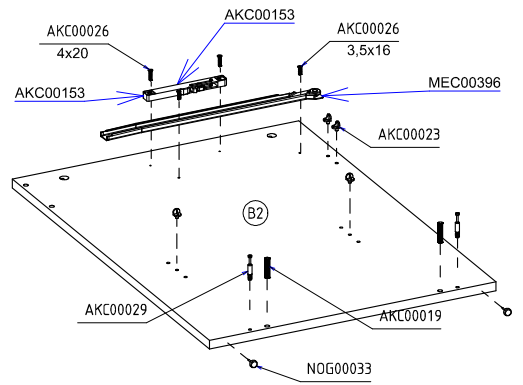

VERANA L

L-236 H-190 D-120

x 56  AKC00019	x 87  AKC00120	x 87  AKC00004	x 92  AKC00029	x 92  AKC00151	x 92  AKC00004	   4 h
x 5  ZAW00026	x 3  ZAW00027	x 20  AKC00023	x 18  NOG00033	x 2  RUR00002	x 8  AKC00036	
x 4  UCH00038	x 4  AKC00043	x 76  3,5x16 AKC00026	x 8  4x20 AKC00026	x 16  3,5x30 AKC00026	x 80  AKC00018	x 1  AKC00017
x 7  UCH00038	x 1 L-903 mm  RUR00001	x 3 L-300 mm  MEC00397	x 1 L-400 mm  MEC00396	 MATERAC 200 cm x 90 cm max 12 cm		
x 1  AKC00155	<p style="text-align: center;">MAX - 80 KG</p> 					

1

2

3

4

5

6

7

8

9

10

11

12

13

14

15

16