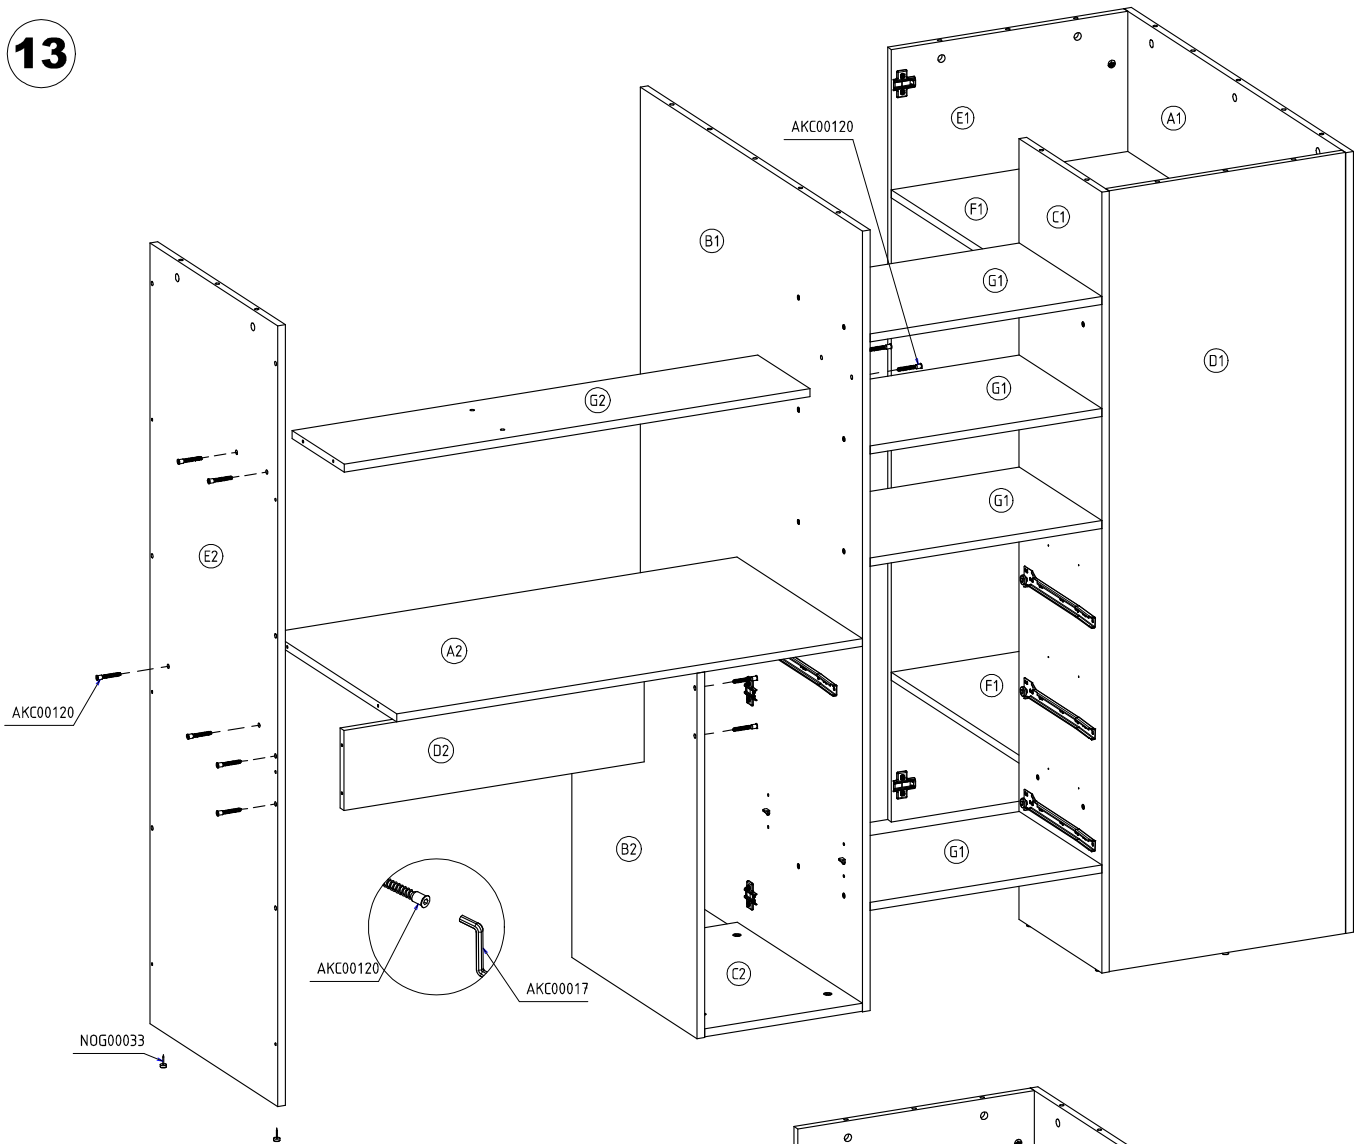

VERANA L

L-236 H-190 D-120

x 56  AKC00019	x 87  AKC00120	x 87  AKC00004	x 92  AKC00029	x 92  AKC00151	x 92  AKC00004	   4 h
x 5  ZAW00026	x 3  ZAW00027	x 20  AKC00023	x 18  NOG00033	x 2  RUR00002	x 8  AKC00036	
x 4  UCH00038	x 4  AKC00043	x 76  3,5x16 AKC00026	x 8  4x20 AKC00026	x 16  3,5x30 AKC00026	x 80  AKC00018	x 1  AKC00017
x 7  UCH00038	x 1 L-903 mm  RUR00001	x 3 L-300 mm  MEC00397	x 1 L-400 mm  MEC00396	 MATERAC 200 cm x 90 cm max 12 cm		
x 1  AKC00155	<p style="text-align: center;">MAX - 80 KG</p> 					

9

10

11

12

13

14

15

16