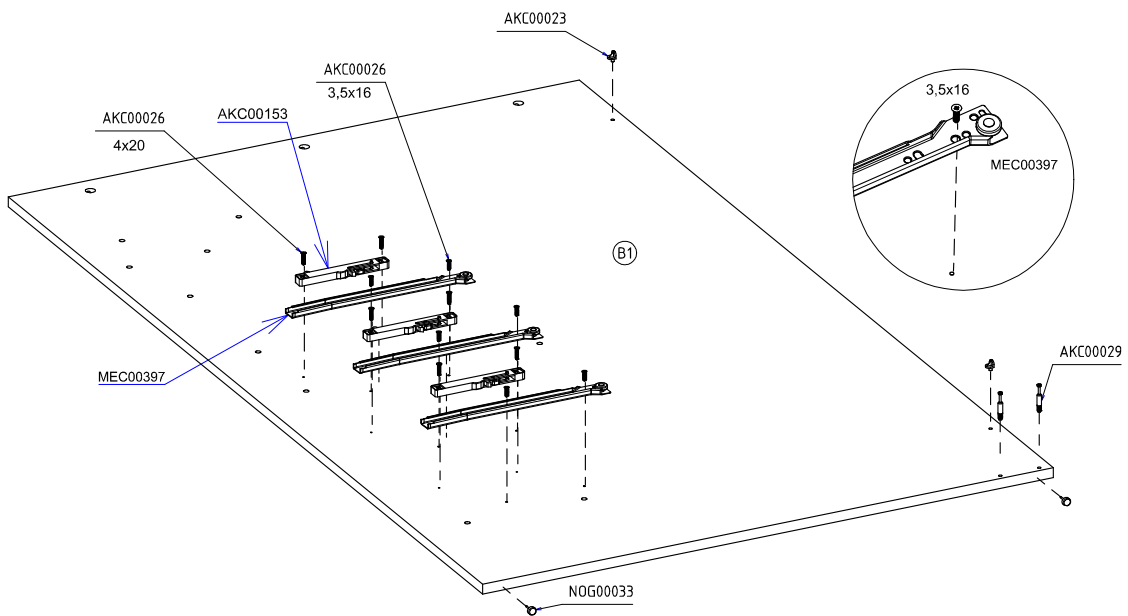

VERANA L

L-236 H-190 D-120

x 56  AKC00019	x 87  AKC00120	x 87  AKC00004	x 92  AKC00029	x 92  AKC00151	x 92  AKC00004	   4 h
x 5  ZAW00026	x 3  ZAW00027	x 20  AKC00023	x 18  NOG00033	x 2  RUR00002	x 8  AKC00036	
x 4  UCH00038	x 4  AKC00043	x 76  3,5x16 AKC00026	x 8  4x20 AKC00026	x 16  3,5x30 AKC00026	x 80  AKC00018	x 1  AKC00017
x 7  UCH00038	x 1 L-903 mm  RUR00001	x 3 L-300 mm  MEC00397	x 1 L-400 mm  MEC00396	 MATERAC 200 cm x 90 cm max 12 cm		
x 1  AKC00155	<p style="text-align: center;">MAX - 80 KG</p> 					

1

2

3

4

5

6

7

8

17

18

19

20

21

22

23

24