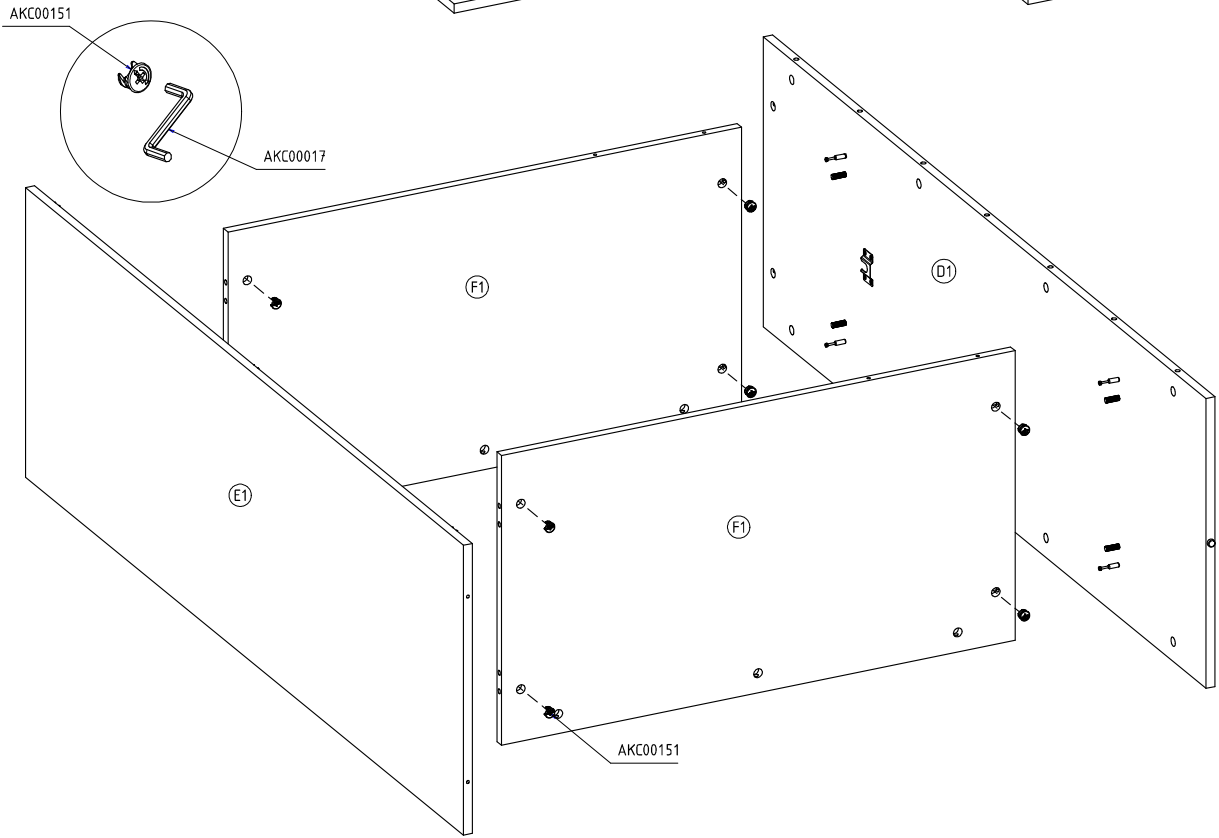

VERANA L

L-236 H-190 D-120

x 56  AKC00019	x 87  AKC00120	x 87  AKC00004	x 92  AKC00029	x 92  AKC00151	x 92  AKC00004	   4 h
x 5  ZAW00026	x 3  ZAW00027	x 20  AKC00023	x 18  NOG00033	x 2  RUR00002	x 8  AKC00036	
x 4  UCH00038	x 4  AKC00043	x 76  3,5x16 AKC00026	x 8  4x20 AKC00026	x 16  3,5x30 AKC00026	x 80  AKC00018	x 1  AKC00017
x 7  UCH00038	x 1 L-903 mm  RUR00001	x 3 L-300 mm  MEC00397	x 1 L-400 mm  MEC00396	 MATERAC 200 cm x 90 cm max 12 cm		
x 1  AKC00155	<p style="text-align: center;">MAX - 80 KG</p> 					

1

2

3

4

5

6

7

8