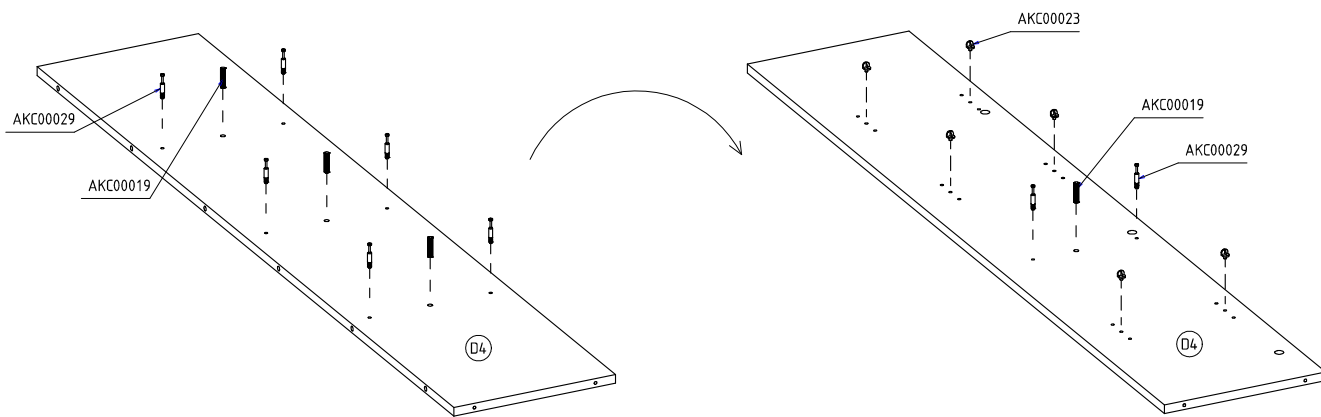

VERANA L

L-236 H-190 D-120

x 56  AKC00019	x 87  AKC00120	x 87  AKC00004	x 92  AKC00029	x 92  AKC00151	x 92  AKC00004	   4 h
x 5  ZAW00026	x 3  ZAW00027	x 20  AKC00023	x 18  NOG00033	x 2  RUR00002	x 8  AKC00036	
x 4  UCH00038	x 4  AKC00043	x 76  3,5x16 AKC00026	x 8  4x20 AKC00026	x 16  3,5x30 AKC00026	x 80  AKC00018	x 1  AKC00017
x 7  UCH00038	x 1 L-903 mm  RUR00001	x 3 L-300 mm  MEC00397	x 1 L-400 mm  MEC00396	 MATERAC 200 cm x 90 cm max 12 cm		
x 1  AKC00155	<p style="text-align: center;">MAX - 80 KG</p> 					

17

18

19

20

21

22

23

24