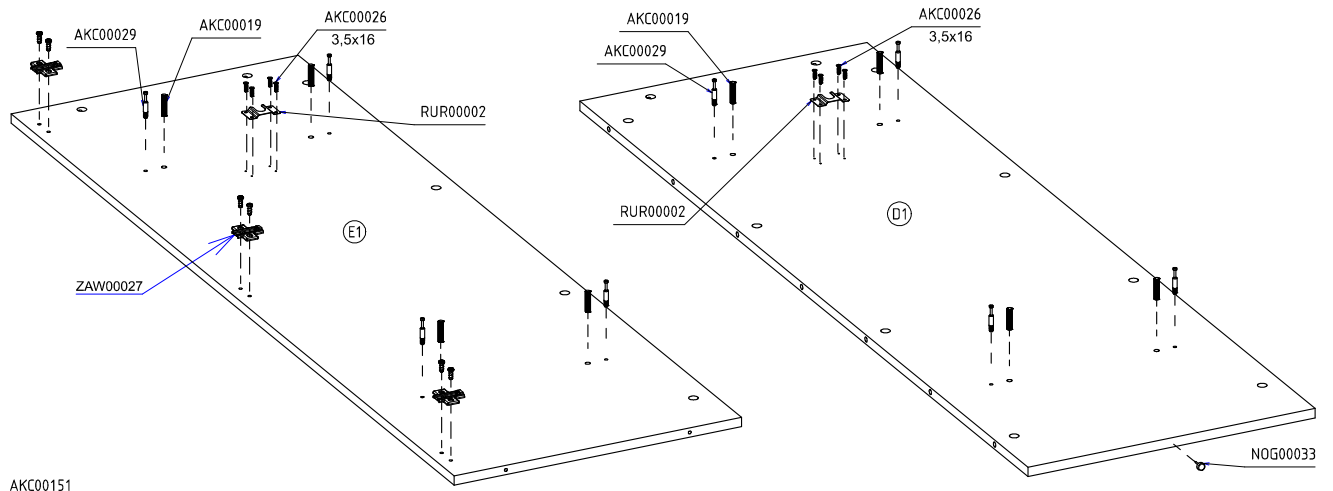

VERANA L

L-236 H-190 D-120

x 56  AKC00019	x 87  AKC00120	x 87  AKC00004	x 92  AKC00029	x 92  AKC00151	x 92  AKC00004	   4 h
x 5  ZAW00026	x 3  ZAW00027	x 20  AKC00023	x 18  NOG00033	x 2  RUR00002	x 8  AKC00036	
x 4  UCH00038	x 4  AKC00043	x 76  3,5x16 AKC00026	x 8  4x20 AKC00026	x 16  3,5x30 AKC00026	x 80  AKC00018	x 1  AKC00017
x 7  UCH00038	x 1 L-903 mm  RUR00001	x 3 L-300 mm  MEC00397	x 1 L-400 mm  MEC00396	 MATERAC 200 cm x 90 cm max 12 cm		
x 1  AKC00155	<p style="text-align: center;">MAX - 80 KG</p> 					

1

2

3

4

5

6

7

8

9

10

11

12

13

14

15

16

17

18

19

20

21

22

23

24