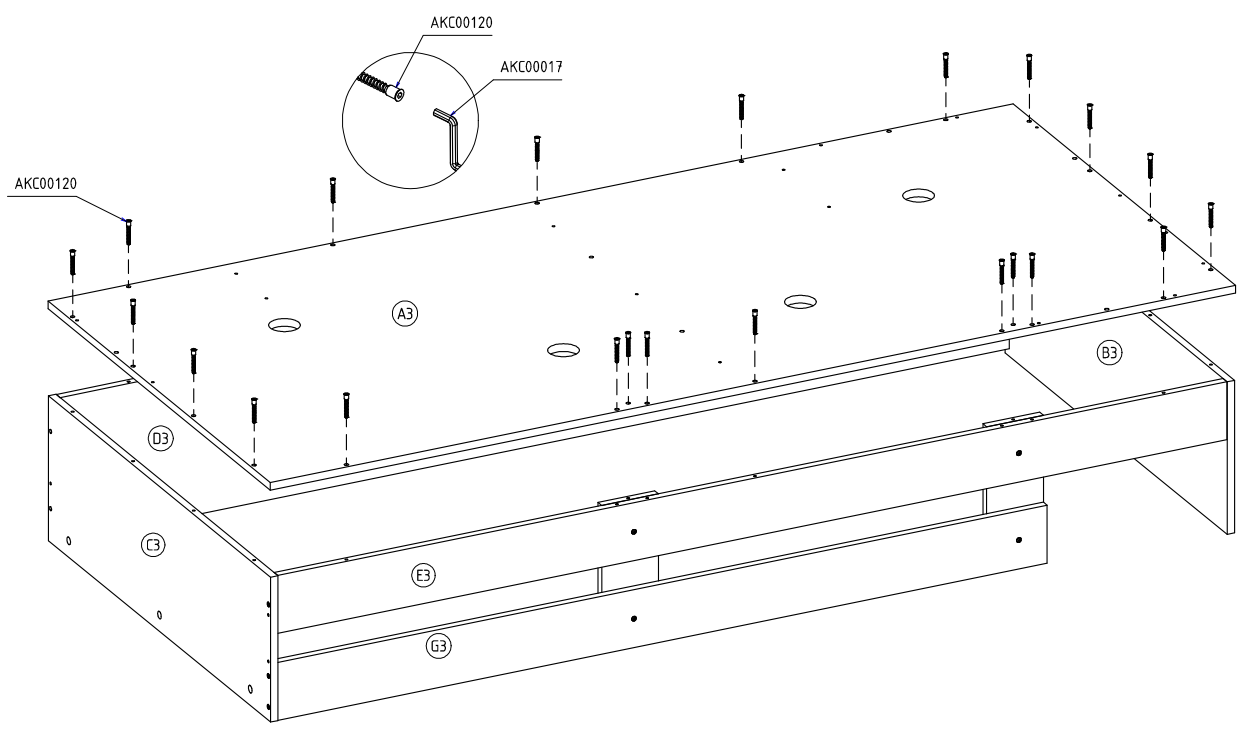

VERANA L

L-236 H-190 D-120

x 56  AKC00019	x 87  AKC00120	x 87  AKC00004	x 92  AKC00029	x 92  AKC00151	x 92  AKC00004	   4 h
x 5  ZAW00026	x 3  ZAW00027	x 20  AKC00023	x 18  NOG00033	x 2  RUR00002	x 8  AKC00036	
x 4  UCH00038	x 4  AKC00043	x 76  3,5x16 AKC00026	x 8  4x20 AKC00026	x 16  3,5x30 AKC00026	x 80  AKC00018	x 1  AKC00017
x 7  UCH00038	x 1 L-903 mm  RUR00001	x 3 L-300 mm  MEC00397	x 1 L-400 mm  MEC00396	 MATERAC 200 cm x 90 cm max 12 cm		
x 1  AKC00155	<p style="text-align: center;">MAX - 80 KG</p> 					

9

10

11

12

13

14

15

16