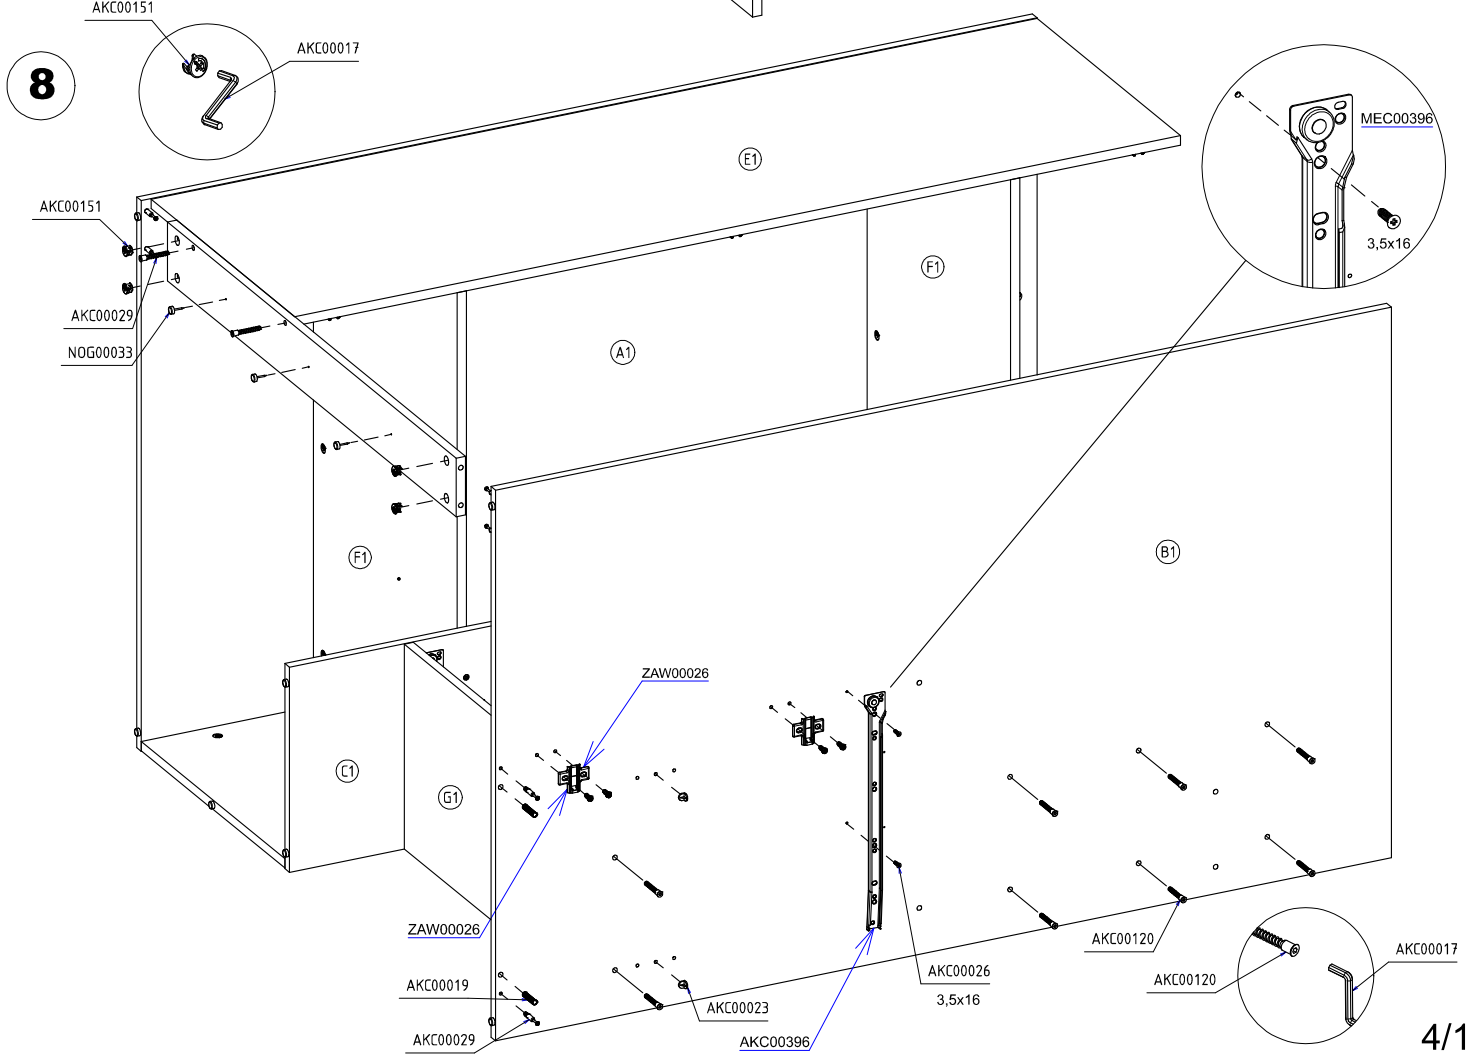

VERANA L

L-236 H-190 D-120

x 56  AKC00019	x 87  AKC00120	x 87  AKC00004	x 92  AKC00029	x 92  AKC00151	x 92  AKC00004	   4 h
x 5  ZAW00026	x 3  ZAW00027	x 20  AKC00023	x 18  NOG00033	x 2  RUR00002	x 8  AKC00036	
x 4  UCH00038	x 4  AKC00043	x 76  3,5x16 AKC00026	x 8  4x20 AKC00026	x 16  3,5x30 AKC00026	x 80  AKC00018	x 1  AKC00017
x 7  UCH00038	x 1 L-903 mm  RUR00001	x 3 L-300 mm  MEC00397	x 1 L-400 mm  MEC00396	 MATERAC 200 cm x 90 cm max 12 cm		
x 1  AKC00155	<p style="text-align: center;">MAX - 80 KG</p> 					

9

10

11

12

13

14

15

16

17

18

19

20

21

22

23

24