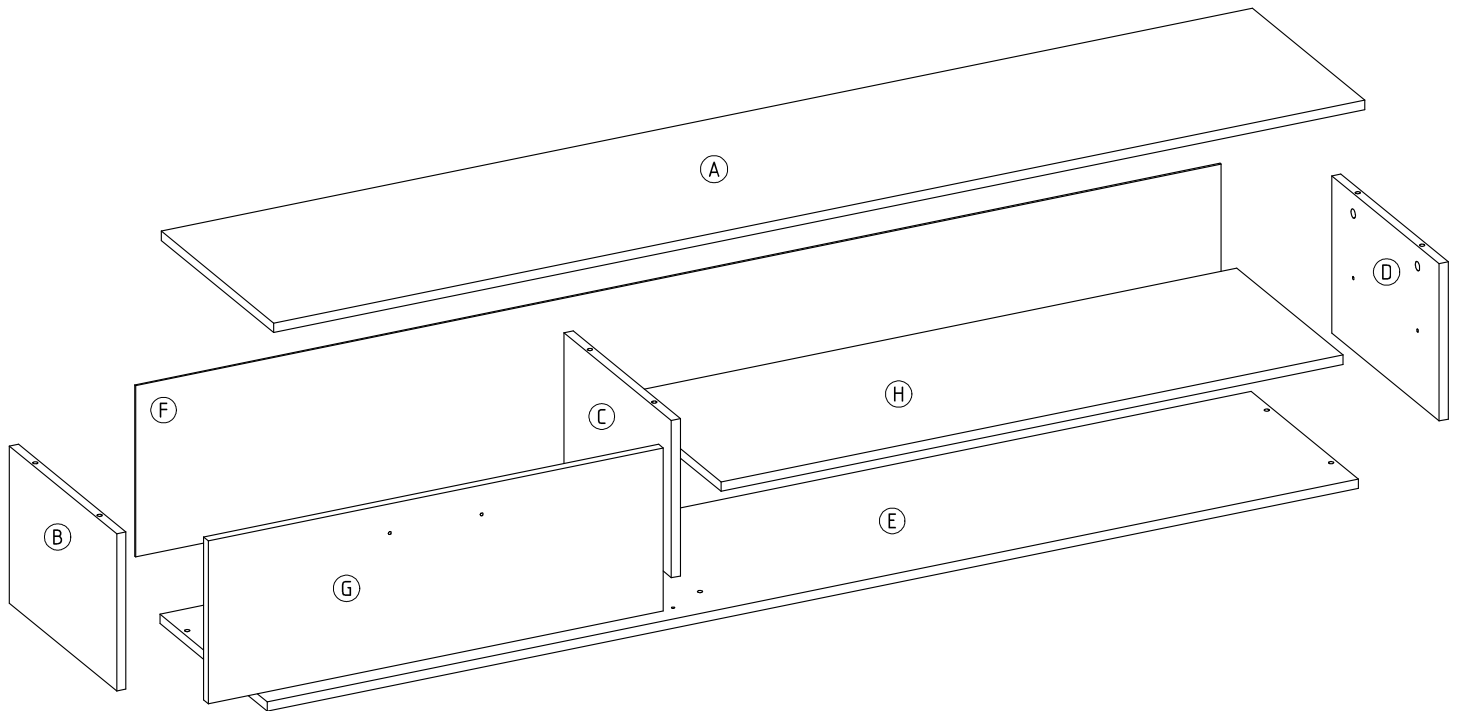

STE-04 STOLIK RTV

L-190 H-32 D-42

x 6 AKC00120(a)	x 6 AKC00004	x 6 AKC00029(b)	x 6 AKC00151(c)	x 6 AKC00004	x 2 ZAW00013(d,e)
x 1 UCH00013(g)	x 4 AKC00023(h)	x 1 AKC00024(i)	x 8 3.5x16 AKC00026(j)	x 2 4x25 AKC00026	x 65 AKC00018(k)
x 1 AKC00017(l)	x 6 AKC00038(f)				