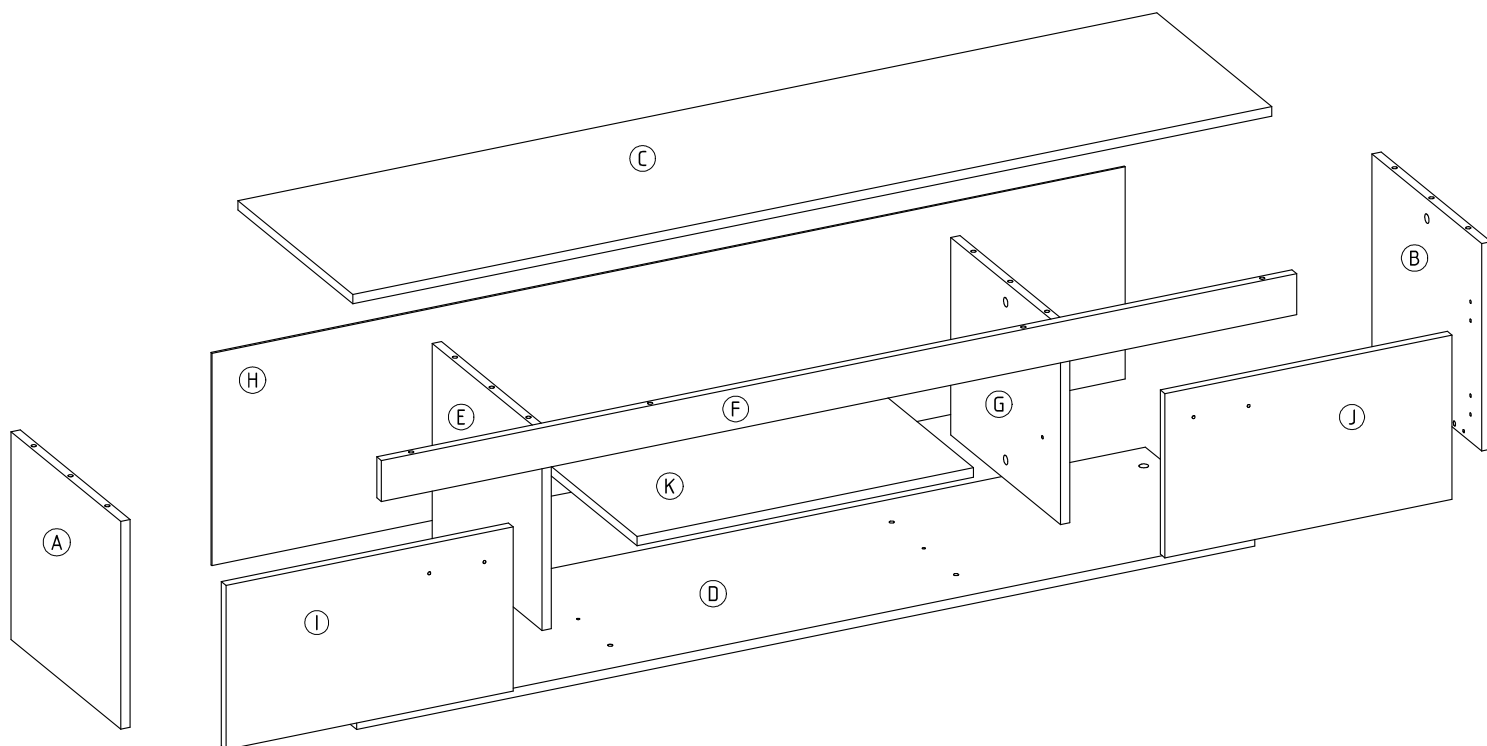

MAX-04 STOLIK RTV

L-160 H-39 D-42

x 10 AKC00029(a)	x 4 AKC00052(b)	x 14 AKC00151(c)	x 14 AKC00004	x 16 AKC00019(d)	x 2 UCH00005(e)
x 4 ZAW00013(f,g)	x 4 AKC00023(i)	x 8 3,5x16 AKC00026(j)	x 4 4x25 AKC00026	x 50 AKC00018(l)	x 6 AKC00038(k)